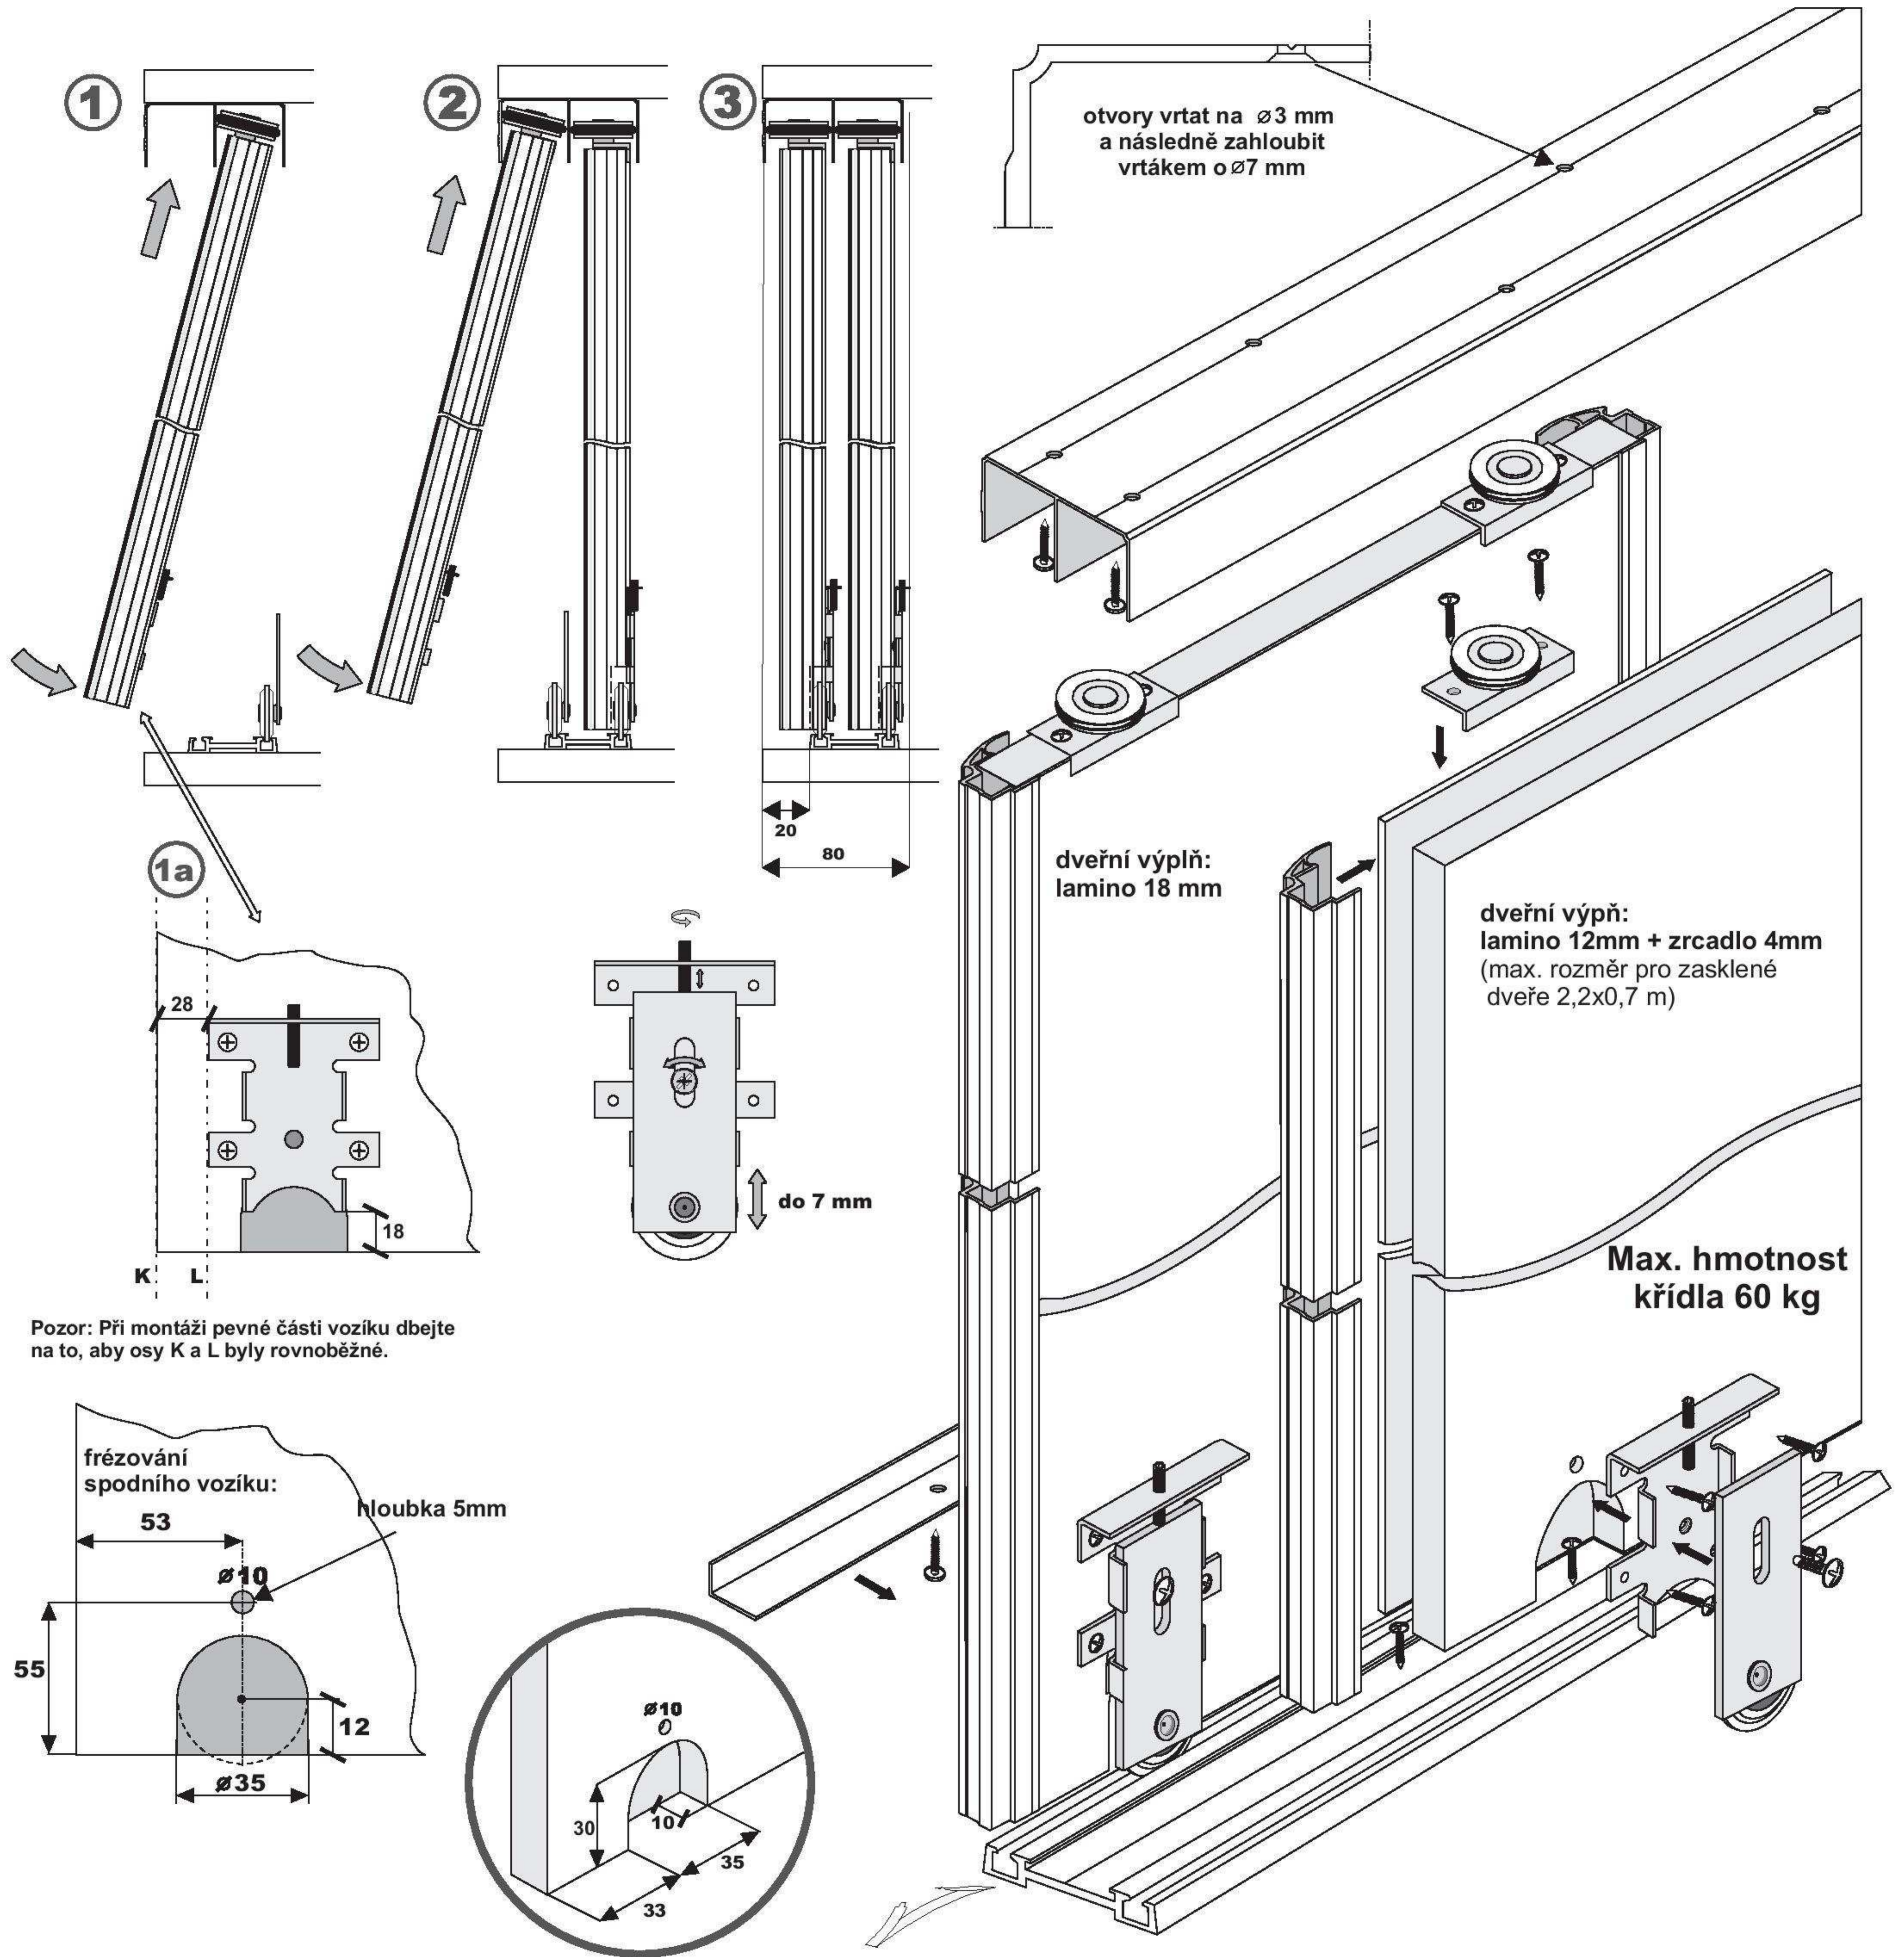

kování pro vestavěné skříně - S60 N

součásti systému

Barevné provedení hliníkových profilů: stříbrný elox, světlý bronz (champagne), tmavý bronz (oliva)