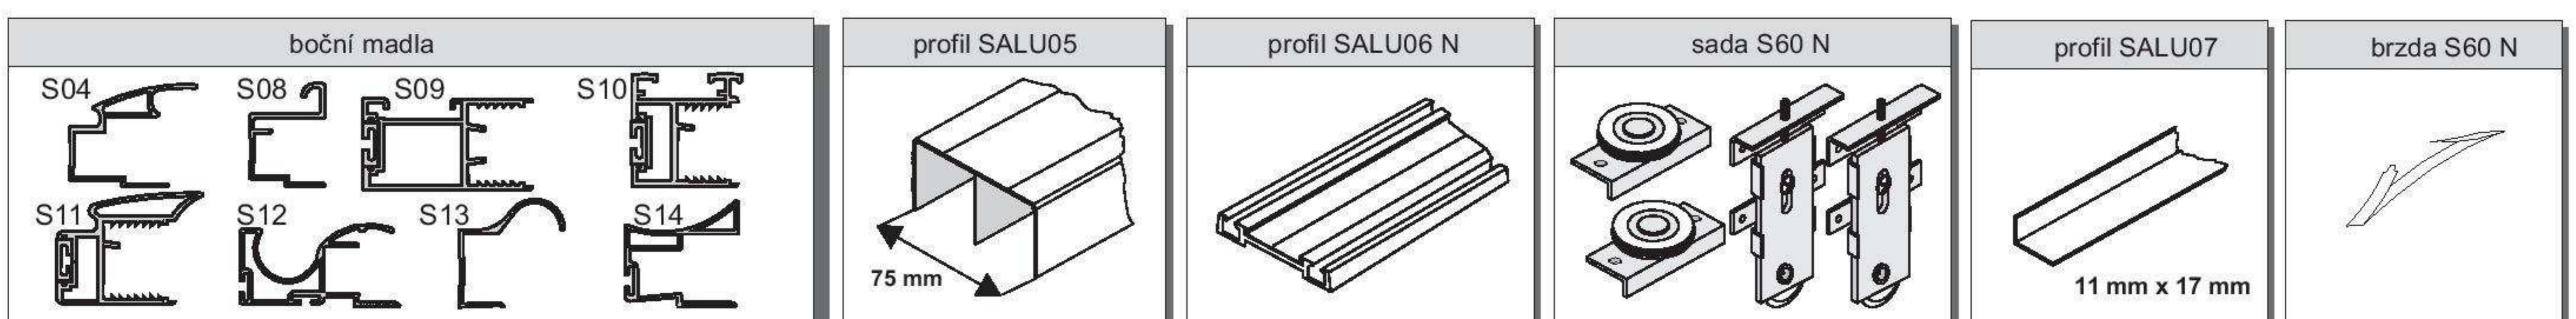

kování pro vestavěné skříně - S60 N

součásti systému

Barevné provedení hliníkových profilů: stříbrný elox, světlý bronz (champagne), tmavý bronz (oliva)