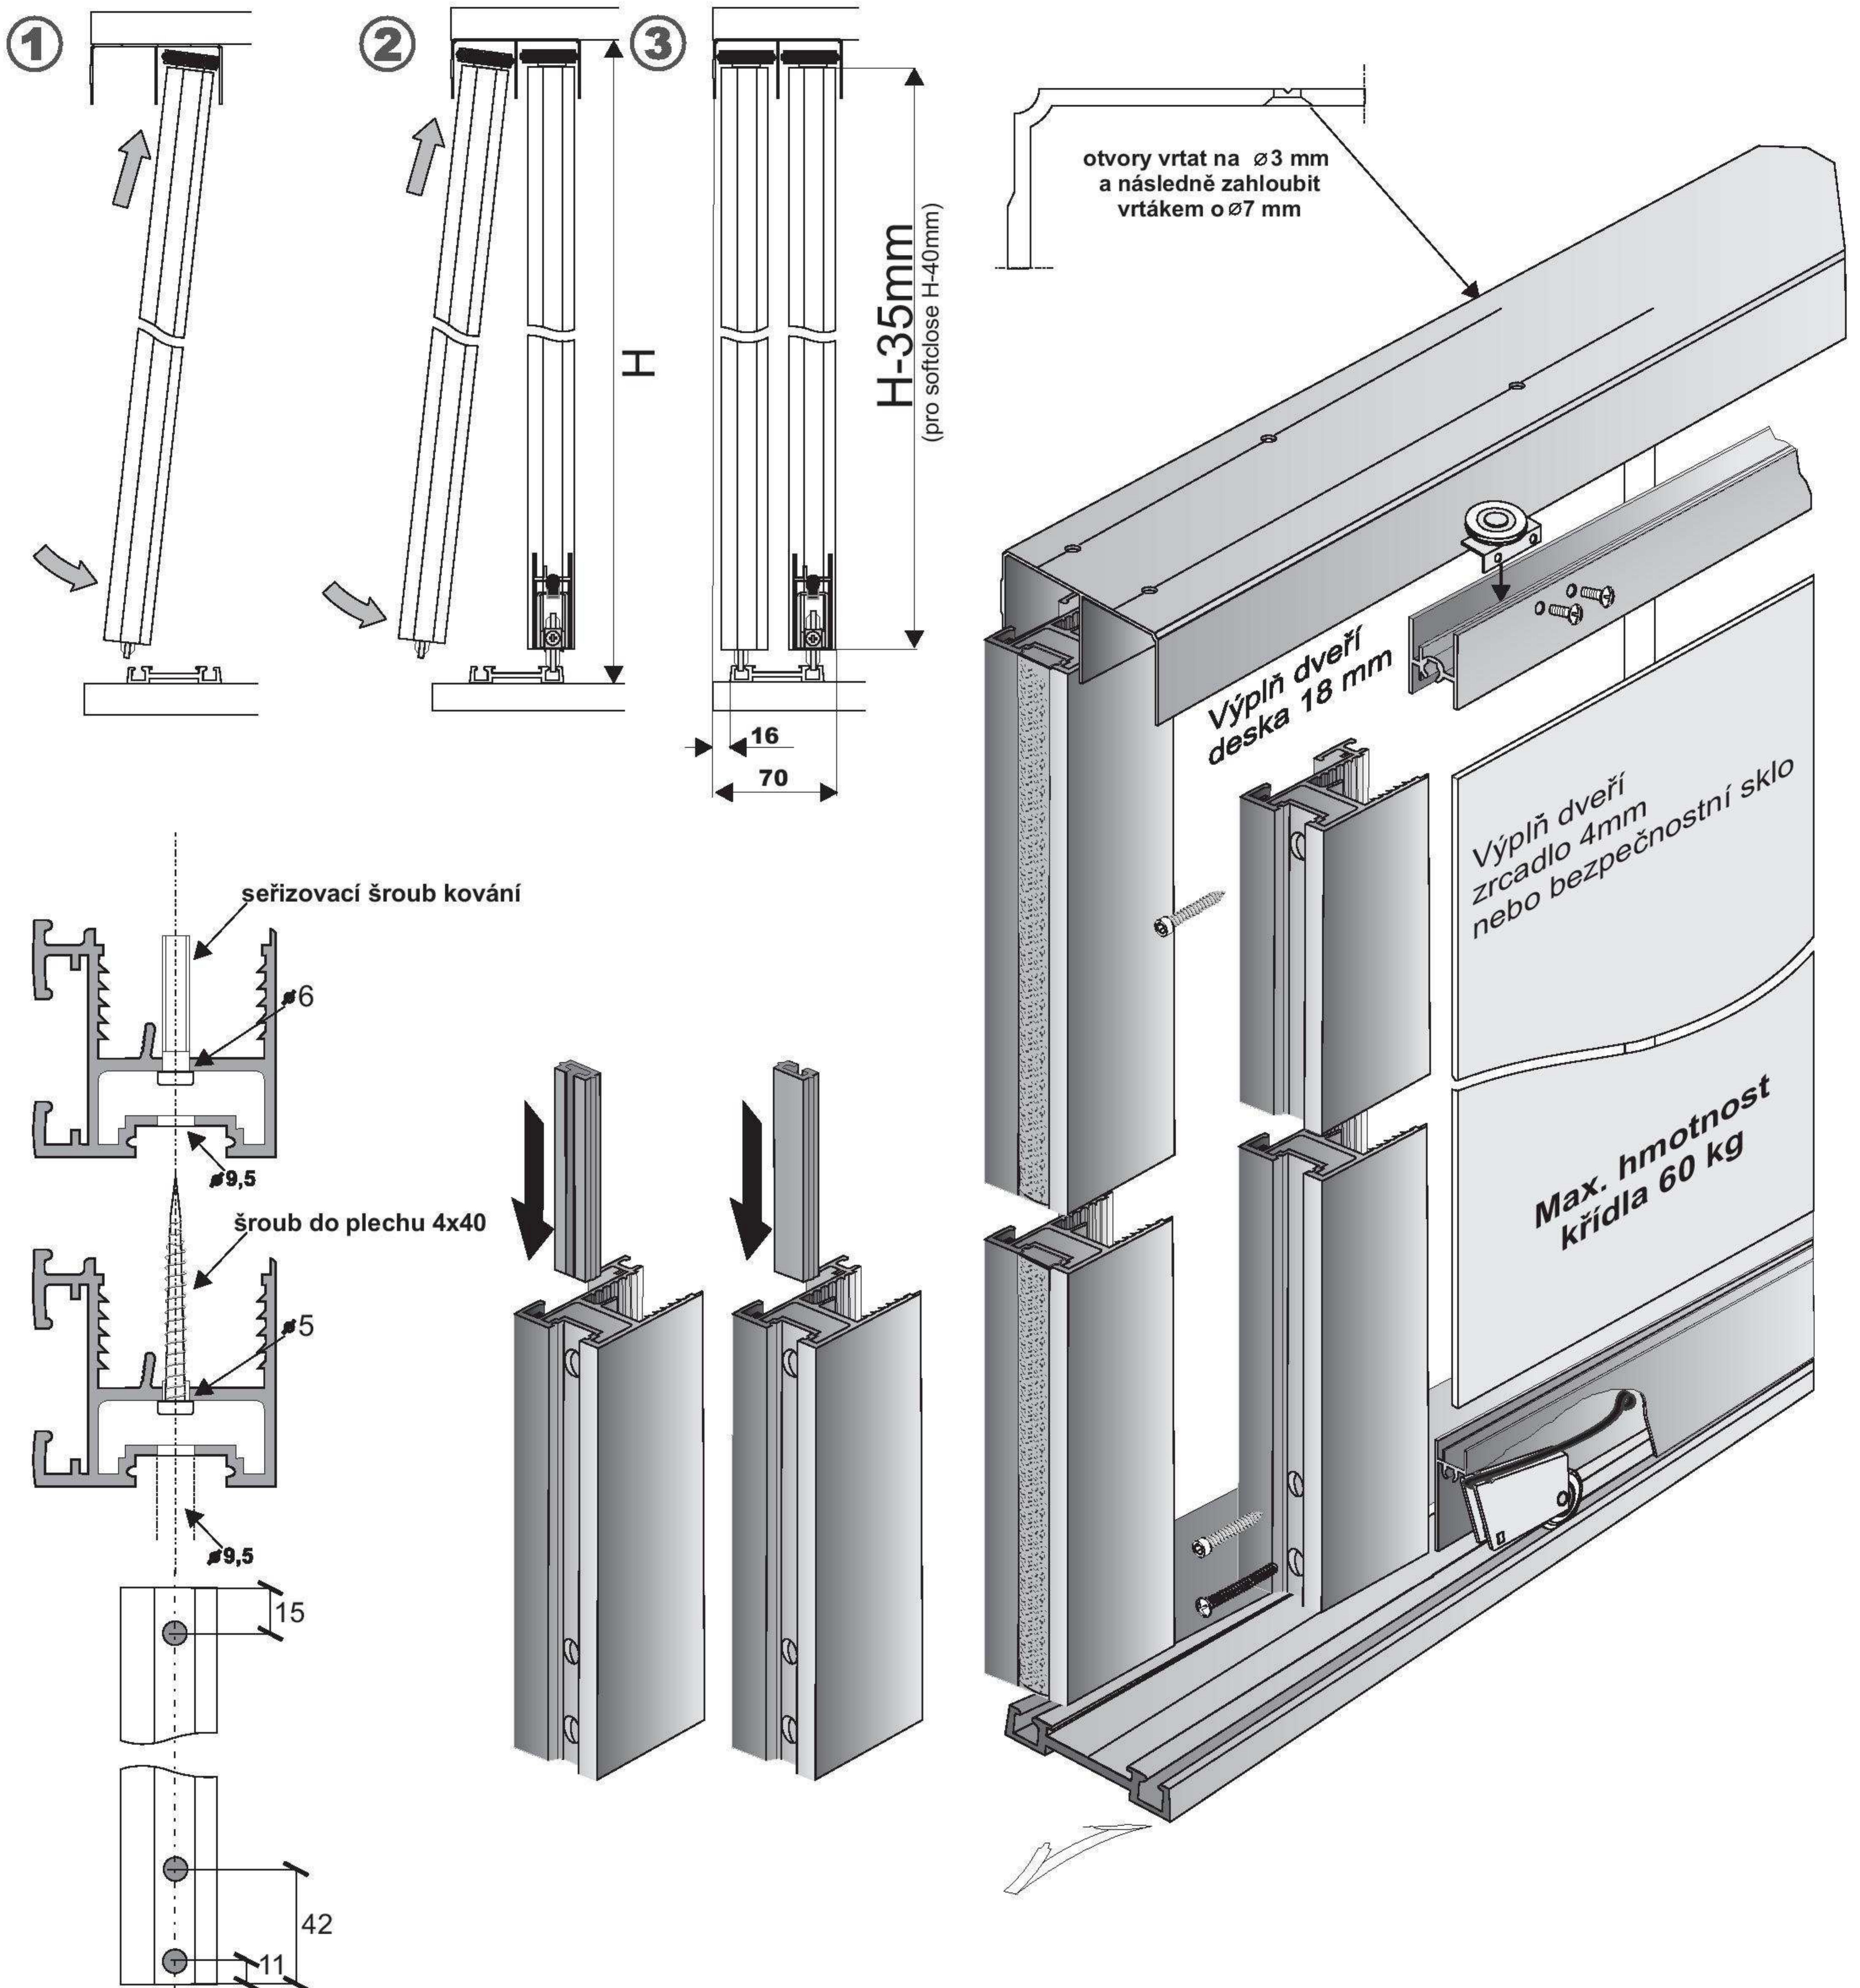

kování pro vestavěné skříně - S65

součásti systému

Barevné provedení hliníkových profilů: stříbrný elox, světlý bronz (champagne), tmavý bronz (oliva)