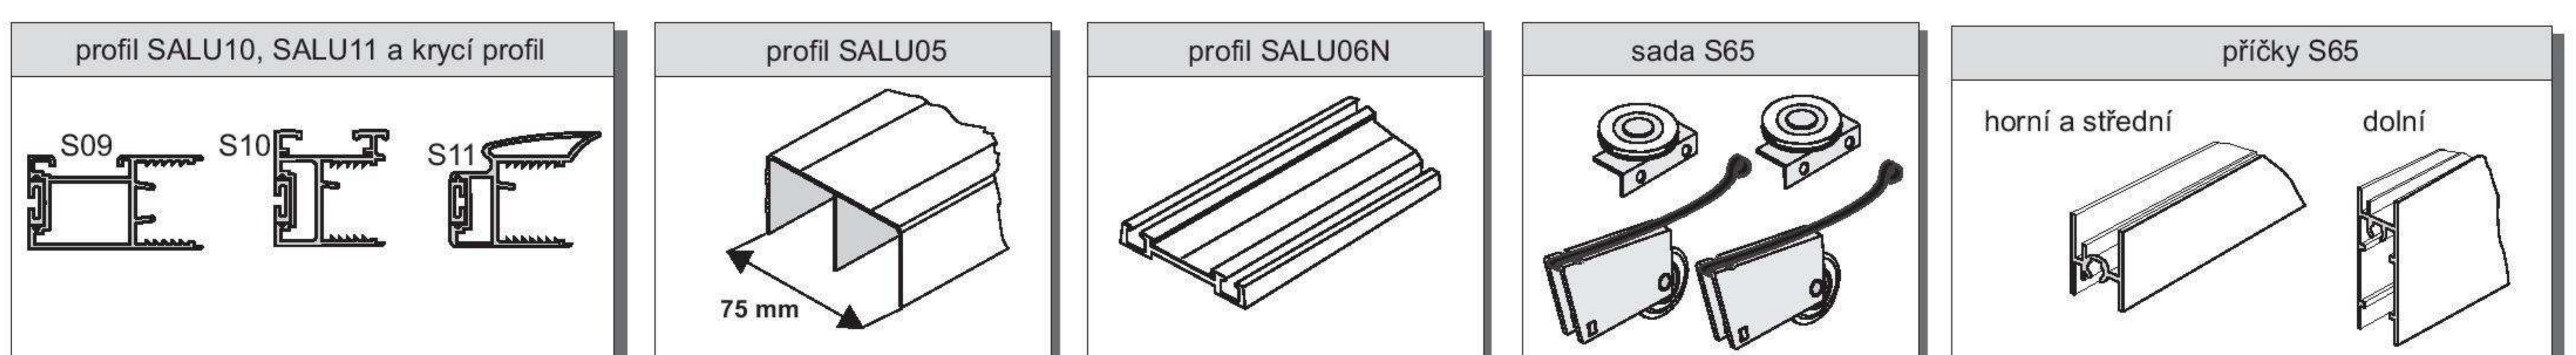

kování pro vestavěné skříně - S65

součásti systému

Barevné provedení hliníkových profilů: stříbrný elox, světlý bronz (champagne), tmavý bronz (oliva)